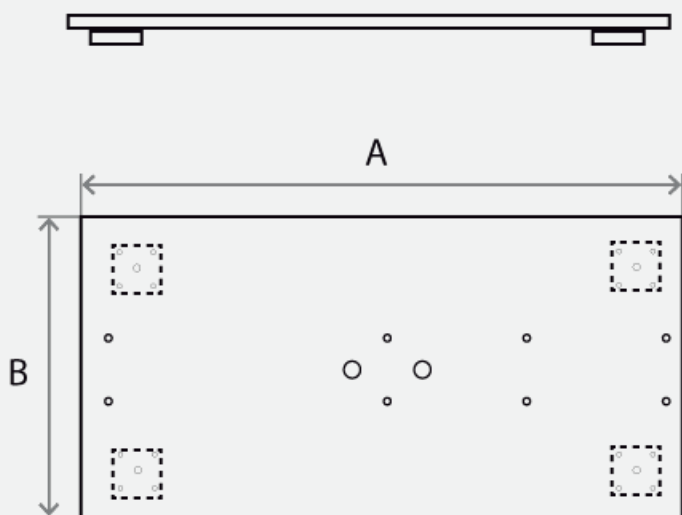

Series 330

TOTEM INDOOR ALUMINIO

ESPECIFICACIONES TÉCNICAS BASE PLANA

CÓDIGO	DIMENSIONES (mm) (A / B / C)
33001XPXS	700 / 380 / 20
33002XPXS	800 / 380 / 20
33003XPXS	950 / 380 / 20
33004XPXS	1100 / 380 / 20
33005XPXS	1200 / 380 / 20

CÓDIGO	DIMENSIONES (mm) (A / B / C)
33001XPXD	700 / 400 / 20
33002XPXD	800 / 400 / 20
33003XPXD	950 / 400 / 20
33004XPXD	1100 / 400 / 20
33005XPXD	1200 / 400 / 20

CÓDIGO	DIMENSIONES (mm) (A / B / C)
33001XPXT	700 / 500 / 20
33002XPXT	800 / 500 / 20
33003XPXT	950 / 500 / 20
33004XPXT	1100 / 500 / 20
33005XPXT	1200 / 500 / 20