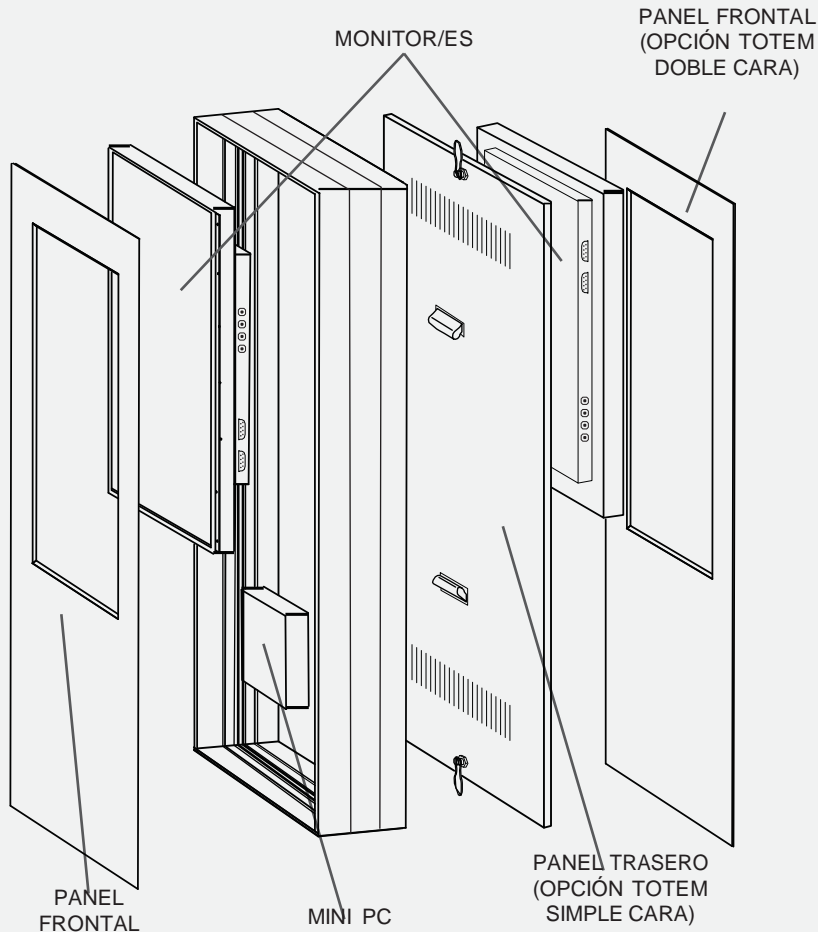

Series 330

TOTEM INDOOR ALUMINIO

ESPECIFICACIONES TÉCNICAS CHASIS TRIPLE FONDO

CÓDIGO	MONITOR (D)	FONDO UTIL CHASIS (C')	VESA	DIMENSIONES (mm)* (A / B / C)
33001XXXT	32" – 43"	225	MIS -F	1800 / 700 / 250
33002XXXT	47" – 55"	225	MIS -F	2000 / 800 / 250
33003XXXT	60" – 65"	225	MIS -F	2000 / 950 / 250
33004XXXT	70" – 75"	225	MIS -F	2100 / 1100 / 250
33005XXXT	80" – 84"	225	MIS -F	2250 / 1200 / 250

* Otras medidas a consultar.