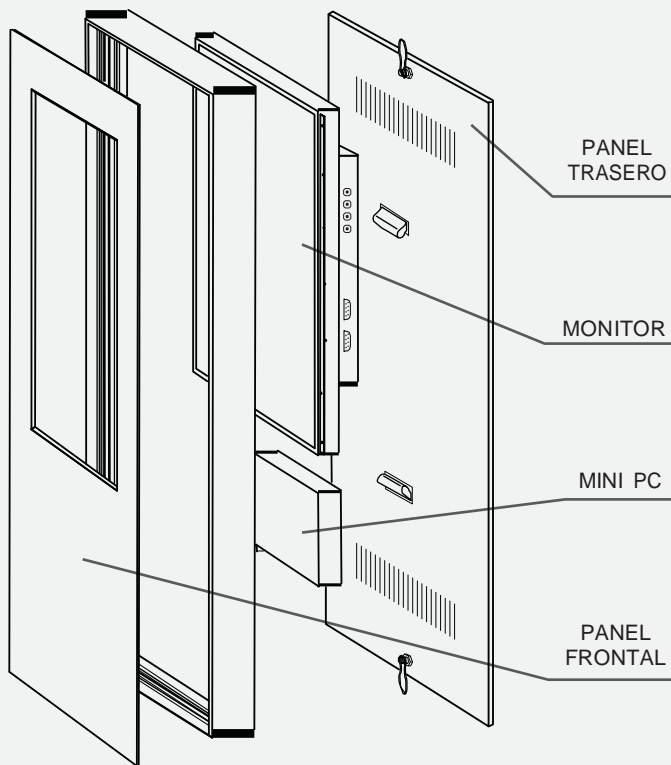

FONDOS

S	Fondo Simple
D	Fondo Doble
T	Fondo Triple

Ejemplo: 33000XXXT

Totem Indoor fondo Triple

Series 330

TOTEM INDOOR ALUMINIO

ESPECIFICACIONES TÉCNICAS CHASIS SIMPLE FONDO

CÓDIGO	MONITOR (D)	FONDO UTIL CHASIS (C')	VESA	DIMENSIONES (mm)* (A / B / C)
33001XXXS	32" – 43"	58	MIS -F	1800 / 700 / 80
33002XXXS	47" – 55"	58	MIS -F	2000 / 800 / 80
33003XXXS	60" – 65"	58	MIS -F	2000 / 950 / 80
33004XXXS	70" – 75"	58	MIS -F	2100 / 1100 / 80
33005XXXS	80" – 84"	58	MIS -F	2250 / 1200 / 80