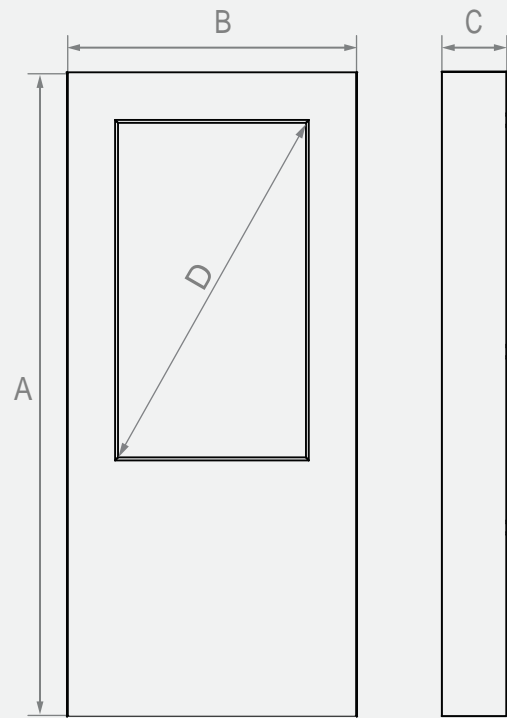

FONDOS

S	Fondo Simple
D	Fondo Doble
T	Fondo Triple

Ejemplo: 33000XXXT

Totem Indoor fondo Triple

Series 330

TOTEM INDOOR ALUMINIO

ESPECIFICACIONES TÉCNICAS CHASIS SIMPLE FONDO

CÓDIGO	MONITOR (D)	FONDO UTIL CHASIS (C')	VESA	DIMENSIONES (mm)* (A / B / C)
33001XXXS	32" – 43"	58	MIS -F	1800 / 700 / 80
33002XXXS	47" – 55"	58	MIS -F	2000 / 800 / 80
33003XXXS	60" – 65"	58	MIS -F	2000 / 950 / 80
33004XXXS	70" – 75"	58	MIS -F	2100 / 1100 / 80
33005XXXS	80" – 84"	58	MIS -F	2250 / 1200 / 80

* Otras medidas a consultar.

Series 330

TOTEM INDOOR ALUMINIO
ESPECIFICACIONES TÉCNICAS CHASIS DOBLE FONDO

CÓDIGO	MONITOR (D)	FONDO UTIL CHASIS (C')	VESA	DIMENSIONES (mm)* (A / B / C)
33001XXXD	32" – 43"	140	MIS -F	1800 / 700 / 165
33002XXXD	47" – 55"	140	MIS -F	2000 / 800 / 165
33003XXXD	60" – 65"	140	MIS -F	2000 / 950 / 165
33004XXXD	70" – 75"	140	MIS -F	2100 / 1100 / 165
33005XXXD	80" – 84"	140	MIS -F	2250 / 1200 / 165

CÓDIGO	DIMENSIONES (mm) (A / B / C)
33001XPXD	700 / 400 / 20
33002XPXD	800 / 400 / 20
33003XPXD	950 / 400 / 20
33004XPXD	1100 / 400 / 20
33005XPXD	1200 / 400 / 20

CÓDIGO	DIMENSIONES (mm) (A / B / C)
33001XPXT	700 / 500 / 20
33002XPXT	800 / 500 / 20
33003XPXT	950 / 500 / 20
33004XPXT	1100 / 500 / 20
33005XPXT	1200 / 500 / 20