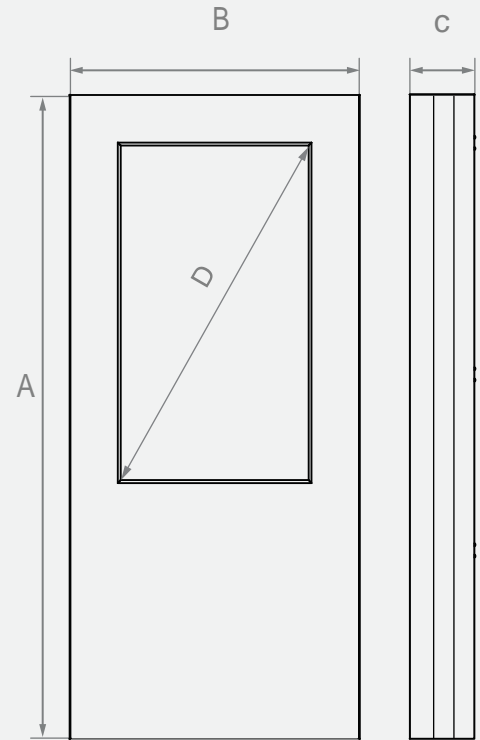

FONDOS

S	Fondo Simple
D	Fondo Doble
T	Fondo Triple

Ejemplo: 33000XXXT

Totem Indoor fondo Triple

Series 330

TOTEM INDOOR ALUMINIO

ESPECIFICACIONES TÉCNICAS CHASIS SIMPLE FONDO

CÓDIGO	MONITOR (D)	FONDO UTIL CHASIS (C')	VESA	DIMENSIONES (mm)* (A / B / C)
33001XXXS	32" – 43"	58	MIS -F	1800 / 700 / 80
33002XXXS	47" – 55"	58	MIS -F	2000 / 800 / 80
33003XXXS	60" – 65"	58	MIS -F	2000 / 950 / 80
33004XXXS	70" – 75"	58	MIS -F	2100 / 1100 / 80
33005XXXS	80" – 84"	58	MIS -F	2250 / 1200 / 80

* Otras medidas a consultar.

Series 330

TOTEM INDOOR ALUMINIO
ESPECIFICACIONES TÉCNICAS CHASIS DOBLE FONDO

CÓDIGO	MONITOR (D)	FONDO UTIL CHASIS (C')	VESA	DIMENSIONES (mm)* (A / B / C)
33001XXXD	32" – 43"	140	MIS -F	1800 / 700 / 165
33002XXXD	47" – 55"	140	MIS -F	2000 / 800 / 165
33003XXXD	60" – 65"	140	MIS -F	2000 / 950 / 165
33004XXXD	70" – 75"	140	MIS -F	2100 / 1100 / 165
33005XXXD	80" – 84"	140	MIS -F	2250 / 1200 / 165

* Otras medidas a consultar.

Series 330

TOTEM INDOOR ALUMINIO

ESPECIFICACIONES TÉCNICAS CHASIS TRIPLE FONDO

CÓDIGO	MONITOR (D)	FONDO UTIL CHASIS (C')	VESA	DIMENSIONES (mm)* (A / B / C)
33001XXXT	32" – 43"	225	MIS -F	1800 / 700 / 250
33002XXXT	47" – 55"	225	MIS -F	2000 / 800 / 250
33003XXXT	60" – 65"	225	MIS -F	2000 / 950 / 250
33004XXXT	70" – 75"	225	MIS -F	2100 / 1100 / 250
33005XXXT	80" – 84"	225	MIS -F	2250 / 1200 / 250

CÓDIGO	DIMENSIONES (mm) (A / B / C)
33001XPXD	700 / 400 / 20
33002XPXD	800 / 400 / 20
33003XPXD	950 / 400 / 20
33004XPXD	1100 / 400 / 20
33005XPXD	1200 / 400 / 20

CÓDIGO	DIMENSIONES (mm) (A / B / C)
33001XPXT	700 / 500 / 20
33002XPXT	800 / 500 / 20
33003XPXT	950 / 500 / 20
33004XPXT	1100 / 500 / 20
33005XPXT	1200 / 500 / 20