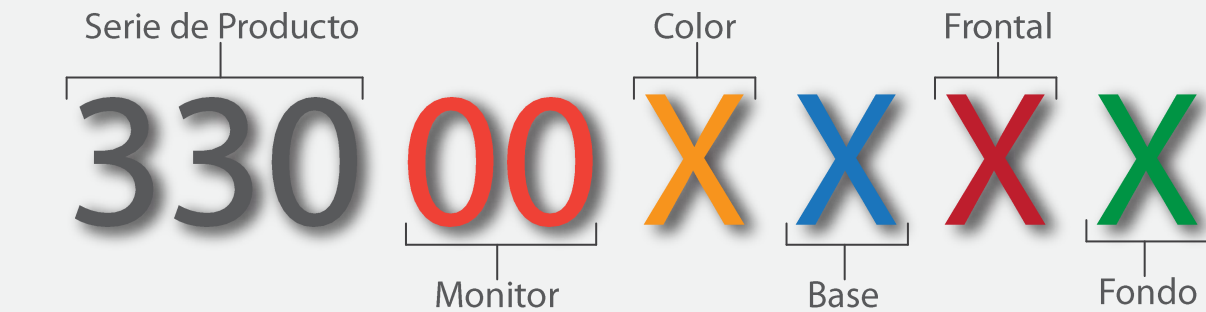

Series 330

TOTEM INDOOR ALUMINIO

CODIFICACIÓN DE PRODUCTO

Ejemplo: 33055BPAT

Totem Indoor Aluminio con Monitor de 55"; Color Blanco; Base Plana; Panel Frontal Aluminio; Fondo triple

MONITORES

CÓDIGO	TAMAÑO
01	32" - 43"
02	47" - 55"
03	60" - 65"
04	70" - 75"
05	80" - 84"

Ejemplo: 33047XXXX

Totem Indoor con Monitor de 47"

COLORES

CÓDIGO	DENOMINACIÓN	MUESTRA
A	Negro	
B	Blanco	
C	Gris	
X	Sin Deenir	

Ejemplo: 33000CXXX

Totem Indoor color Gris

BASES

CÓDIGO	DENOMINACIÓN
E	Embelledor
I	Inclinada
R	Radius
P	Plana
X	Sin Deenir

Ejemplo: 33000EXXX

Totem Indoor base Embellecedor

PANELES FRONTALES

CÓDIGO	DENOMINACIÓN
A	Aluminio
C	Cristal Extraclaro
E	Espejo
R	Reflex
M	Metacrilato
X	Sin Deenir

Ejemplo: 33000XXEX

Totem Indoor frontal Espejo

FONDOS

S	Fondo Simple
D	Fondo Doble
T	Fondo Triple

Ejemplo: 33000XXXT

Totem Indoor fondo Triple