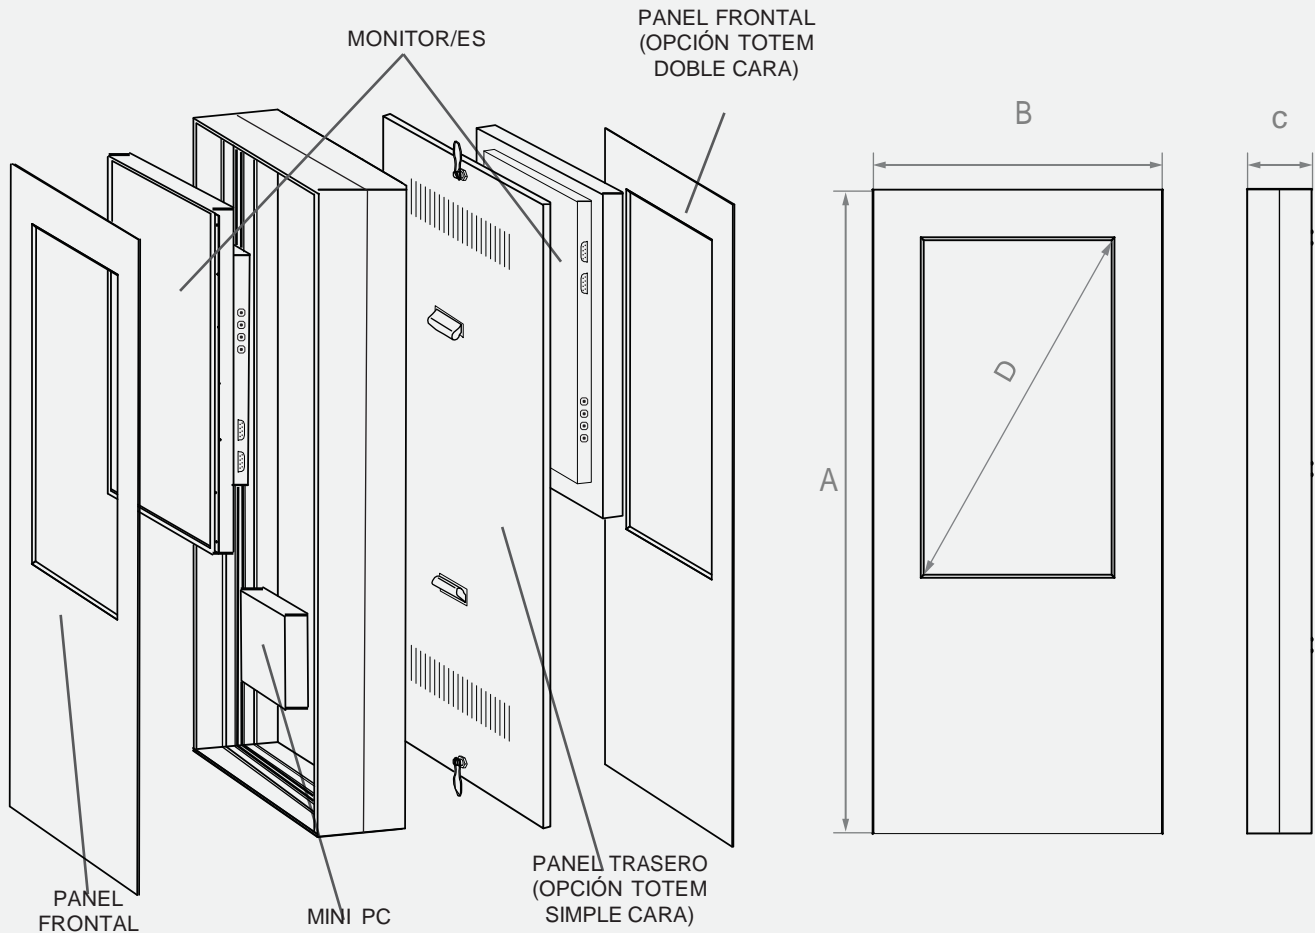

Series 330

TOTEM INDOOR ALUMINIO

ESPECIFICACIONES TÉCNICAS CHASIS DOBLE FONDO

CÓDIGO	MONITOR (D)	FONDO UTIL CHASIS (C')	VESA	DIMENSIONES (mm)* (A / B / C)
33001XXXD	32" – 43"	140	MIS -F	1800 / 700 / 165
33002XXXD	47" – 55"	140	MIS -F	2000 / 800 / 165
33003XXXD	60" – 65"	140	MIS -F	2000 / 950 / 165
33004XXXD	70" – 75"	140	MIS -F	2100 / 1100 / 165
33005XXXD	80" – 84"	140	MIS -F	2250 / 1200 / 165

* Otras medidas a consultar.